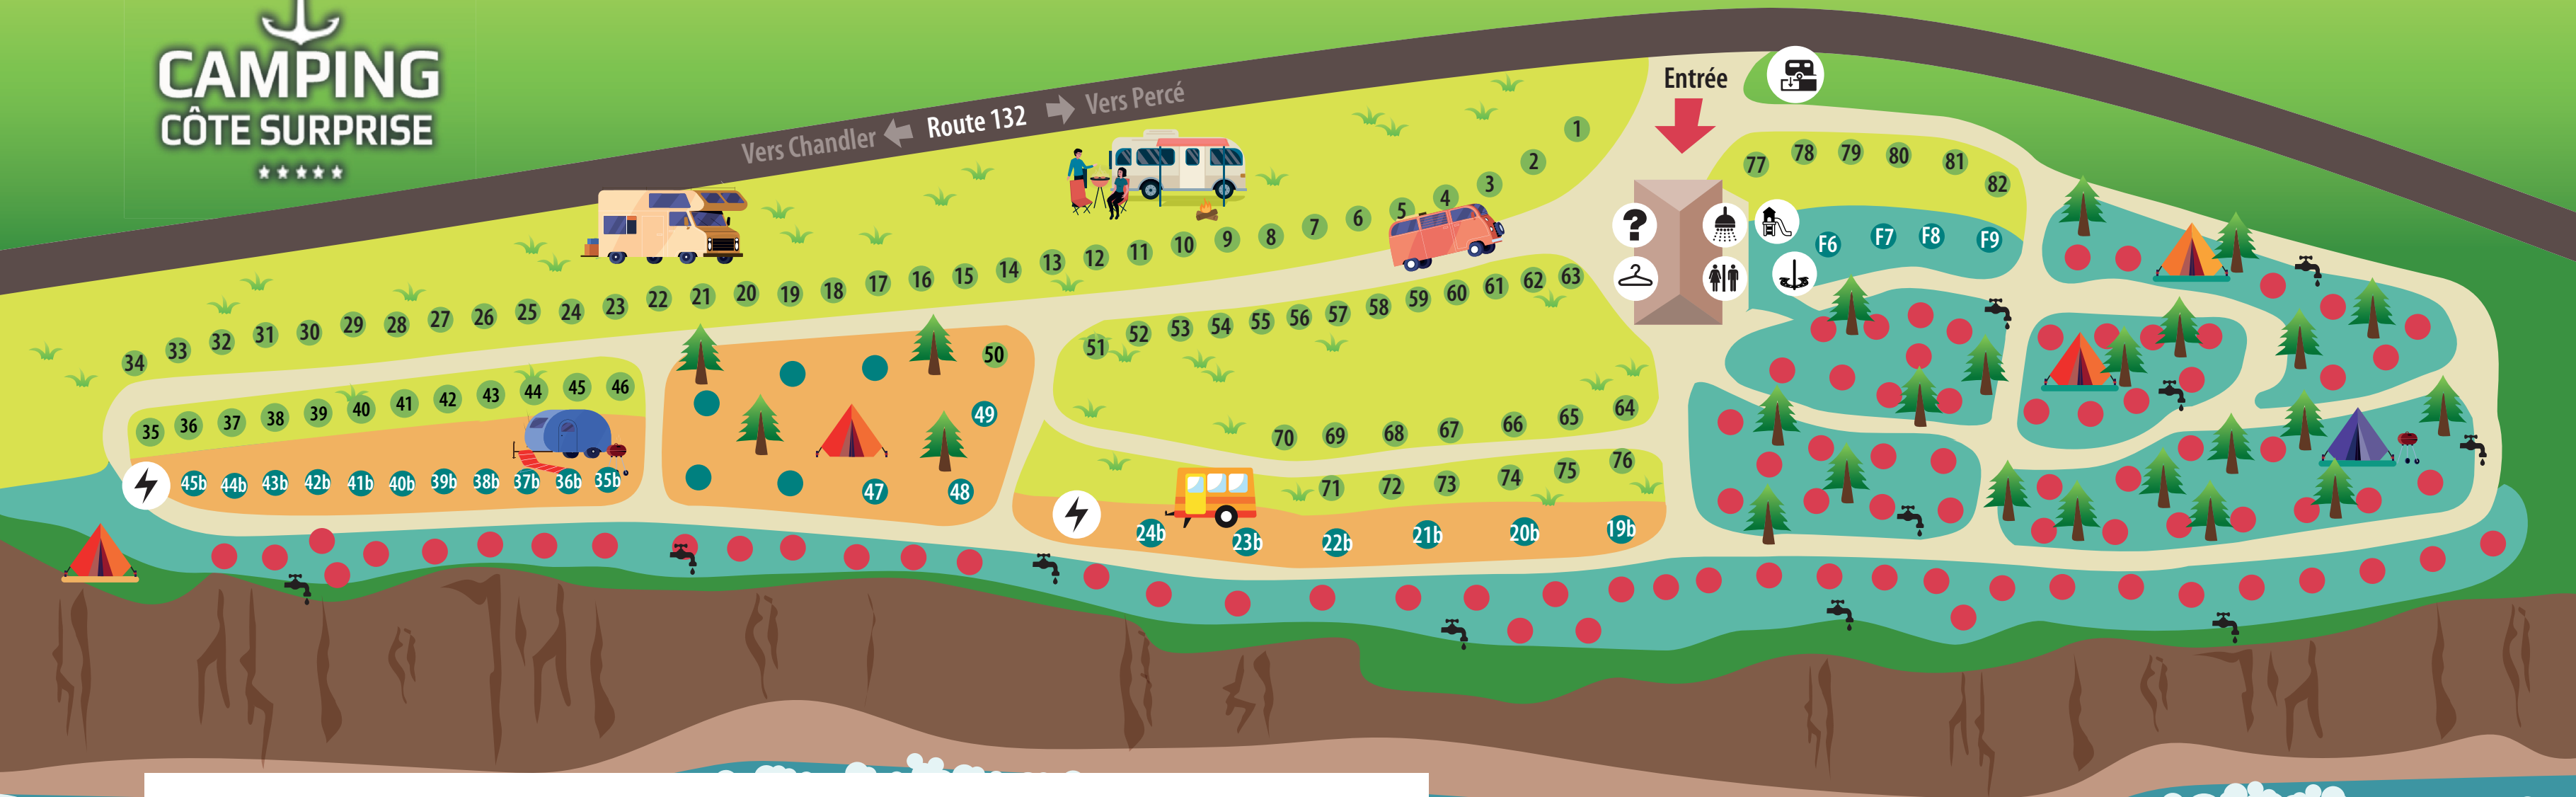

CAMPING CÔTE SURPRISE

3 services / 30 amp.

2 services / 15 amp.

Sans service

Roulottes / Motorisés

Parc

Tentes, tentes roulottes

Tentes

Réception / Information

Buanderie

Douche

Jeu de fer

Toilettes

Station de vidange

Point d'eau