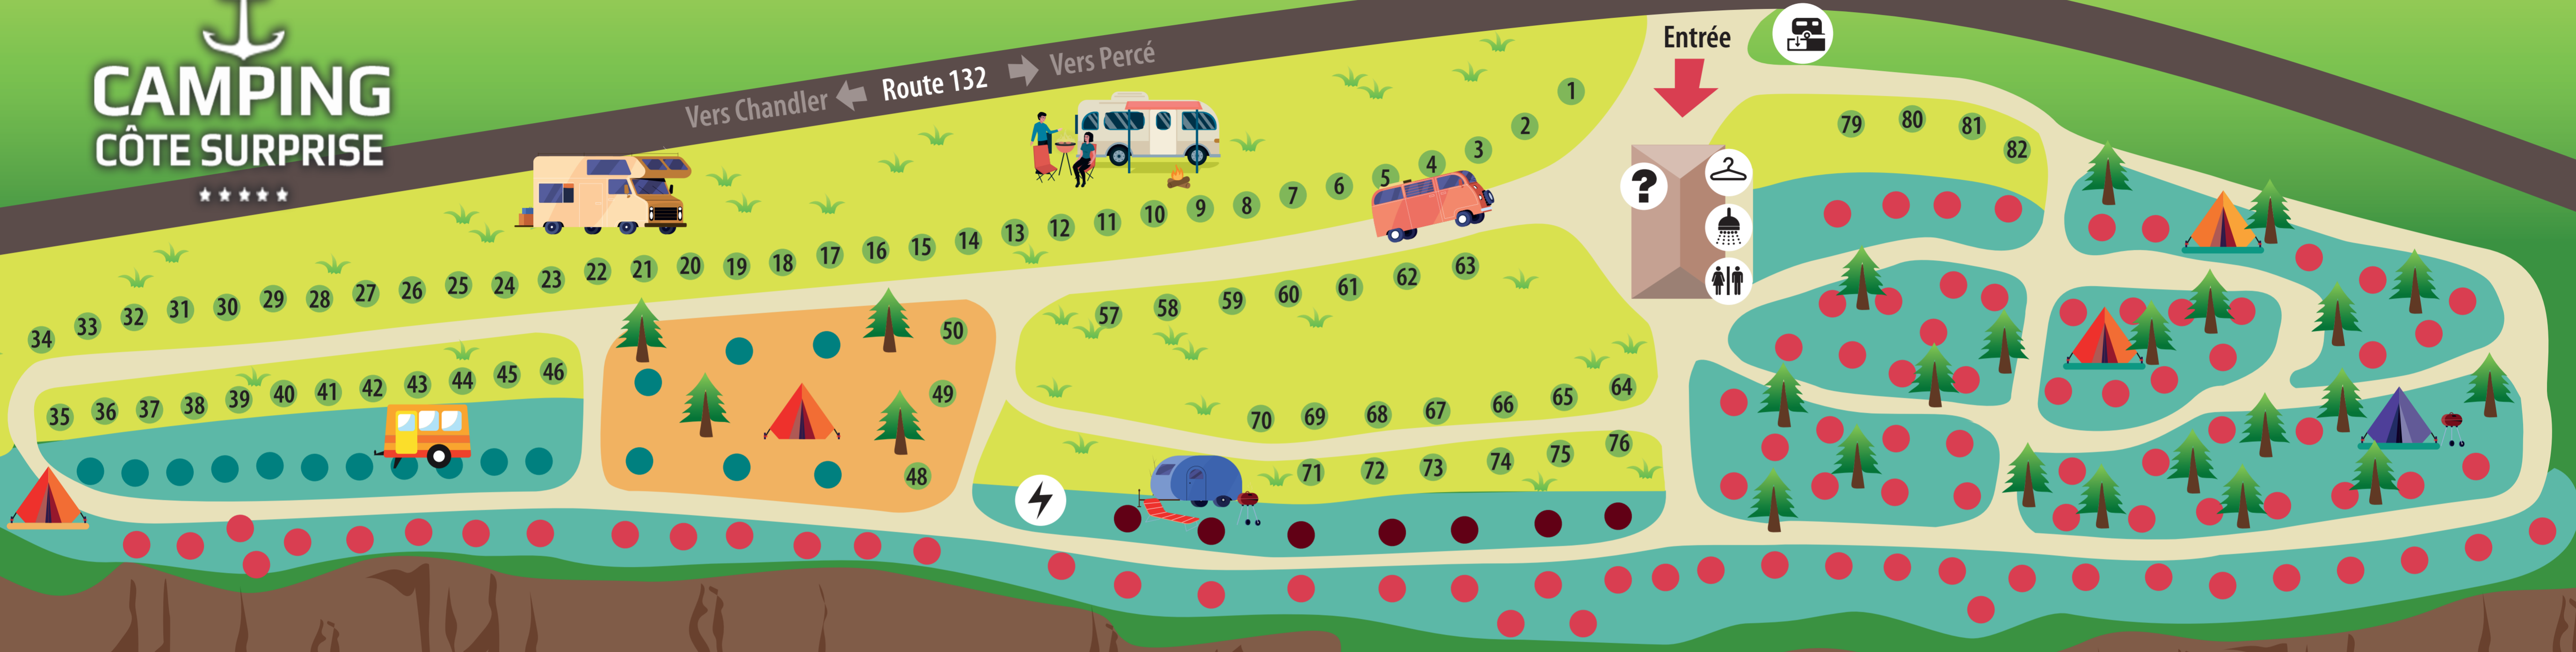

# CAMPING CÔTE SURPRISE

★★★★★

Vers Chandler ← Route 132 → Vers Percé

Entrée

- |   |                                     |                    |
|---|-------------------------------------|--------------------|
| 3 services / 30 amp.                      | Tentes, tentes roulottes, caravanes | Toilettes          |
| 2 services / 20-30 amp.                   | Tentes                              | Station de vidange |
| Sans service                              | Réception / Information             | Point d'eau        |
| Roulottes / Motorisés                     | Buanderie                           | Borne électrique   |
| Tente-roulottes / roulottes               | Douche                              |                    |
| Tente-roulotte / roulottes 24 pi et moins |                                     |                    |